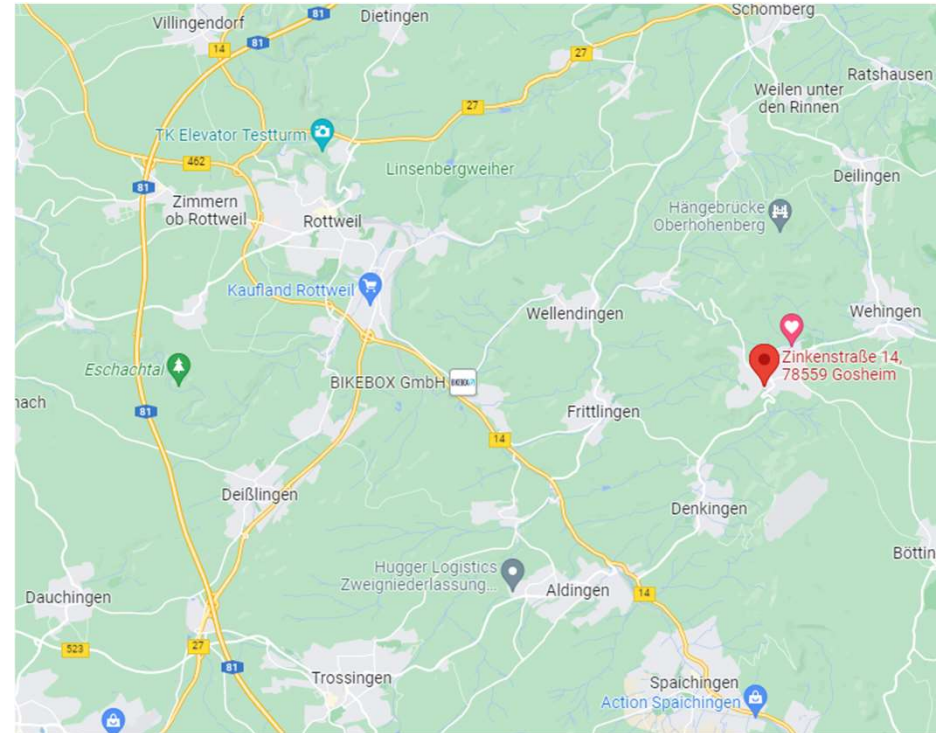

Unsere Adresse für Ihr Navi lautet:

TQI
ZINKENSTRASSE 14
78559 GOSHEIM

- Von der A81 kommend fahren Sie die B14 in Richtung Tuttlingen.
- Wahlweise fahren Sie über Frittlingen oder Aldingen weiter in Richtung Denkingen.
- Von dort aus biegen Sie Richtung GOSHEIM ab.

- In Gosheim orientieren Sie sich bitte in Richtung „Ortsmitte“.
- Dort biegen Sie an der „Sparkasse“ in die Zinkenstraße ein.
- Die Anlieferung / Abholung TQI Metricon Kalibrierservice erfolgt über die ZINKENSTRASSE 14.
- Den Eingang für Gäste und Seminarteilnehmer ist von der HÖRNLESTRASSE aus erreichbar.
- Parkmöglichkeiten finden Sie direkt vor dem Gebäude (5 Stellplätze – HÖRNLESTRASSE), vis-à-vis beim Jugendhaus (5 Stellplätze) oder entlang der HÖRNLESTRASSE.